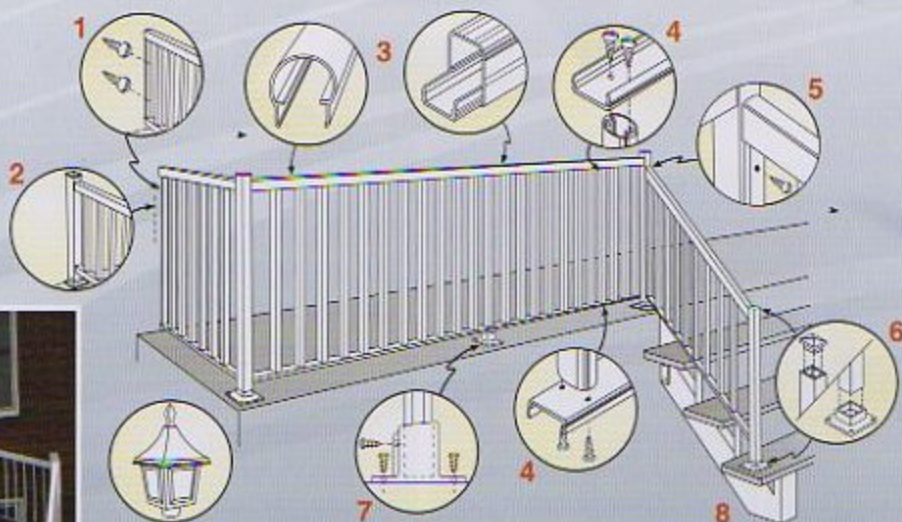

1. Barreau fixé au mur avec vis / Spindle fastened to wall.
2. Poteau au mur, avec base coupée / Wall post with cut base.
3. Main courante: 2 1/2" - 3" - 2 1/4" Colonial hand rail.
4. Sections du haut et du bas vissées aux barrotins / Top and bottom sections fastened to the cross-bar.
5. Descente vissée au poteau / Downrail fastened to post.
6. Base fixée au poteau de montage / Base fixed to the mounting post.
7. Sabot ajustable / Adjustable shoe.
8. Limon en aluminium / Aluminum stringer.

Almax
Plus
3/4" x 3/4"

Almax
3/4" x 3/4"

Élégance
Elegance
3/4" x 1 1/2"

Avantage
3/4" x 1"

Classique
Classic
3/4" x 1 1/2"

Main courante
3" Handrail
3" x 1 1/2"

Main courante
2 1/2" Handrail
2 1/2" x 1 1/2"

Ronde / Round
6" - 8" - 10" - 12"

- Conception incomparable grâce aux joints invisibles à 99.5% / Unique 99.5% invisible seam design
- Disponible en trois modèles : Carrée - Ronde - Victorienne
Available in three models : Square - Round - Victorian
- Différentes grandeurs : 8' à 20', selon le modèle
Different sizes : 8' to 20', depending on model